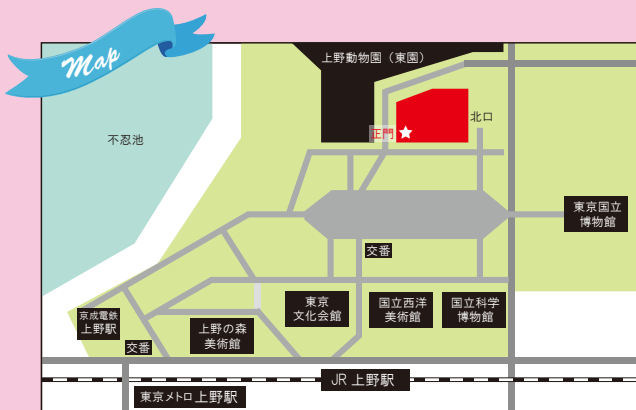

2015年 3月 7日 土 東京都美術館 講堂

公演作品『狼森と策森、盗森』『注文の多い料理店』（予定）

1回目 開場 10:30 開演 11:00 終演 12:30

2回目 開場 14:00 開演 14:30 終演 16:00

- ▼入場無料（要申込・抽選）
- ▼小学生親子 各回 200名／入替制
- ▼出演 高見のつぼ 古家貴代美
- ▼ナビゲーター 高橋雅子（ワンダーアートプロダクション）

撮影 鶴澤昭彦

主催：ワンダーアートプロダクション
後援：台東区教育委員会 協賛：JX JXグループ
企画協力：ひとり芝居ノッポさんの宮沢賢治制作委員会
音楽：野尻修平 作画：吉田尚令 衣装：関口優子

Wonder Art Production presents

子どものための

ワンダーアート ステージ

©はつとふる

賢治さんが
大好き！

ノッポさんの
宮沢賢治

Noppo Takami
高見のつぼ

Kiyomi Furuya
古家貴代美

大学在学中から、「歌のお姉さん」として
活躍。1995年にNHK教育テレビ「ノッポ
さん新シリーズ」のキミちゃん役でデ
ビュー。俳優・歌手・手話通訳者など幅
広く活動中。

2015年3月7日(土) 東京都美術館 講堂

住所：東京都台東区上野公園8-36

★講堂への行き方

美術館正門に入り、エスカレーターでロビー階へ。
正面エントランスより入り、右階段下。

【所要時間】

- ▼ JR上野駅「公園口」より徒歩7分
 - ▼ 東京メトロ銀座線・日比谷線上野駅「7番出口」より徒歩10分
 - ▼ 京成電鉄京成上野駅より徒歩10分
- ※駐車場はございませんので、車でのご来館の際にはご注意ください。